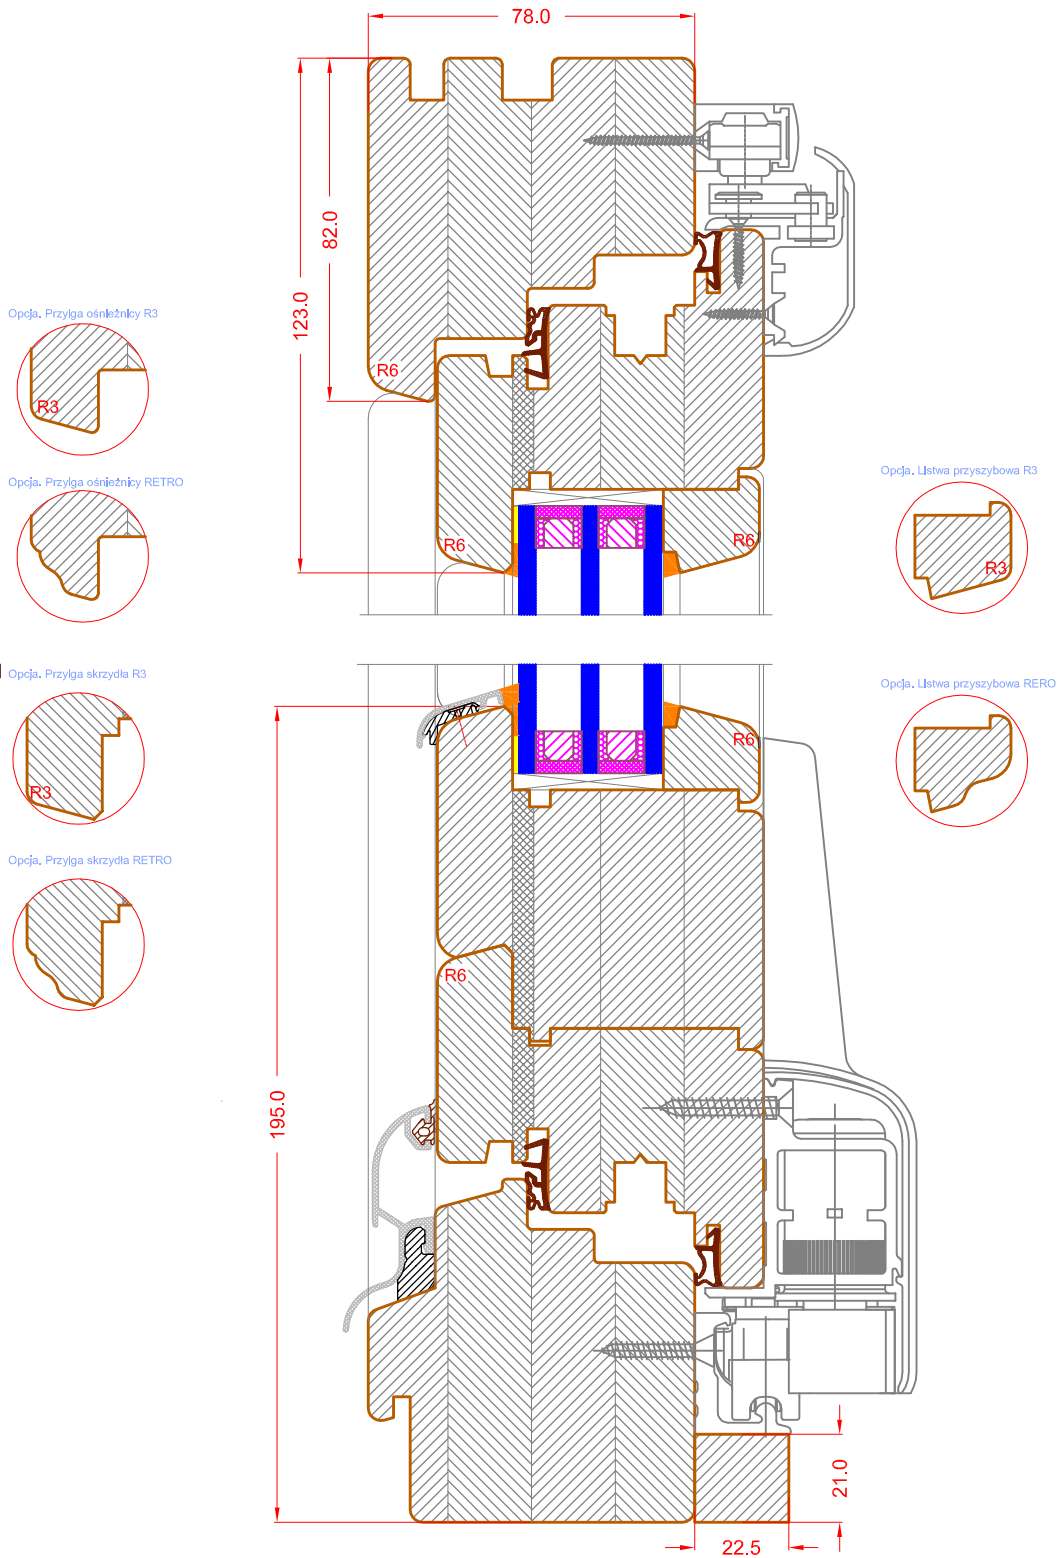

Wer.	Uwagi	Data	Podpis	Spr.
	Drzwi PSK 160 na okuciach Siegenia,			

Nazwa	Profil EURO 78	P.P.H.:Export-Import DREW-TRANS Sp.J. Wólcza Mała 4, 77-200 Miastko	
Rysował	Aleksander Nowak		
Sprawdził	Aleksander Nowak		
Zatwierdził	Aleksander Nowak		
Data	09.07.2012	Skala	Nr rys.
Wersja	01/2012	1:2	E78\01\04