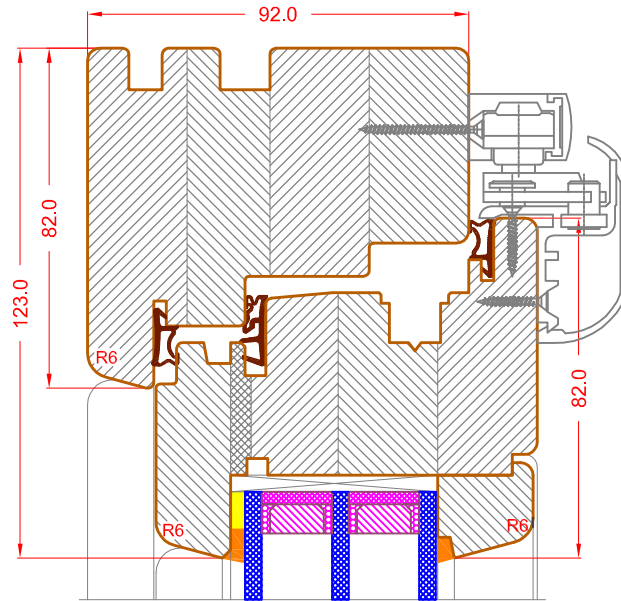

Wer.	Uwagi	Data	Podpis	Spr.
	Drzwi PSK 160 na okuciach Siegenia,			

Opcja, Przyłga osłoneczki R3

Opcja, Przyłga osłoneczki RETRO

Opcja, Przyłga skrzydła R3

Opcja, Przyłga skrzydła RETRO

Opcja, Łistwa przyszybowa R3

Opcja, Łistwa przyszybowa RERO

Nazwa	Profil EURO 92
Rysował	Aleksander Nowak
Sprawdzał	Aleksander Nowak
Zatwierdził	Aleksander Nowak
Data	09.07.2012
Wersja	01/2012

P.P.H.:Export-Import
DREW-TRANS Sp.J.
Wolcza Mała 4, 77-200 Miastko

Skala

1:2

Nr rys.

E92\01\04