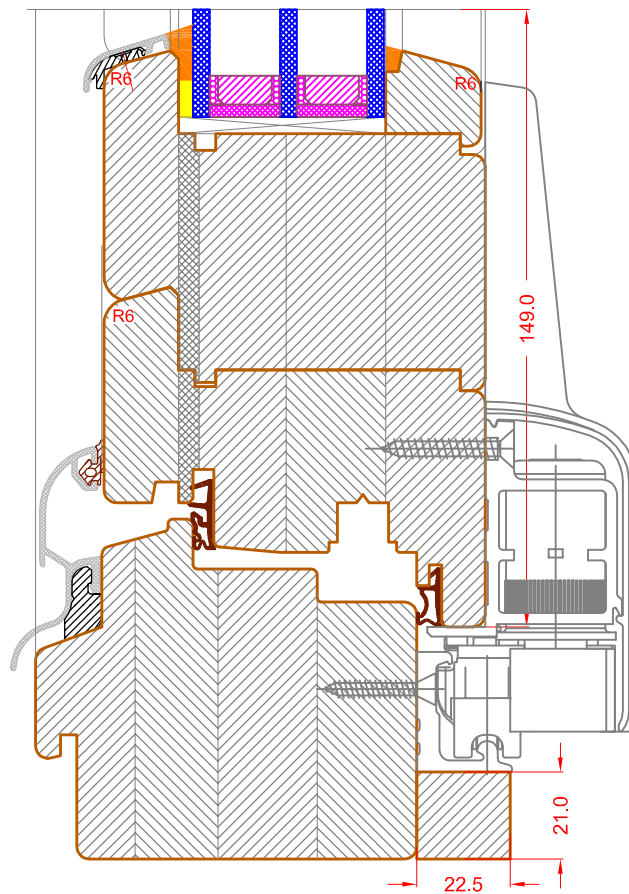

Wer.	Uwagi	Data	Podpis	Spr.
	Drzwi PSK 160 na okuciach Siegenia,			

Opcja, Przyłga osłoneczki R3

Opcja, Przyłga osłoneczki RETRO

Opcja, Przyłga skrzydła R3

Opcja, Przyłga skrzydła RETRO

Opcja, Łistwa przyszybowa R3

Opcja, Łistwa przyszybowa RERO

Nazwa	Profil EURO 92
Rysował	Aleksander Nowak
Sprawdzał	Aleksander Nowak
Zatwierdził	Aleksander Nowak
Data	09.07.2012
Wersja	01/2012

P.P.H.:Export-Import
DREW-TRANS Sp.J.
Wolcza Mała 4, 77-200 Miastko

Skala

1:2

Nr rys.

E92\01\04