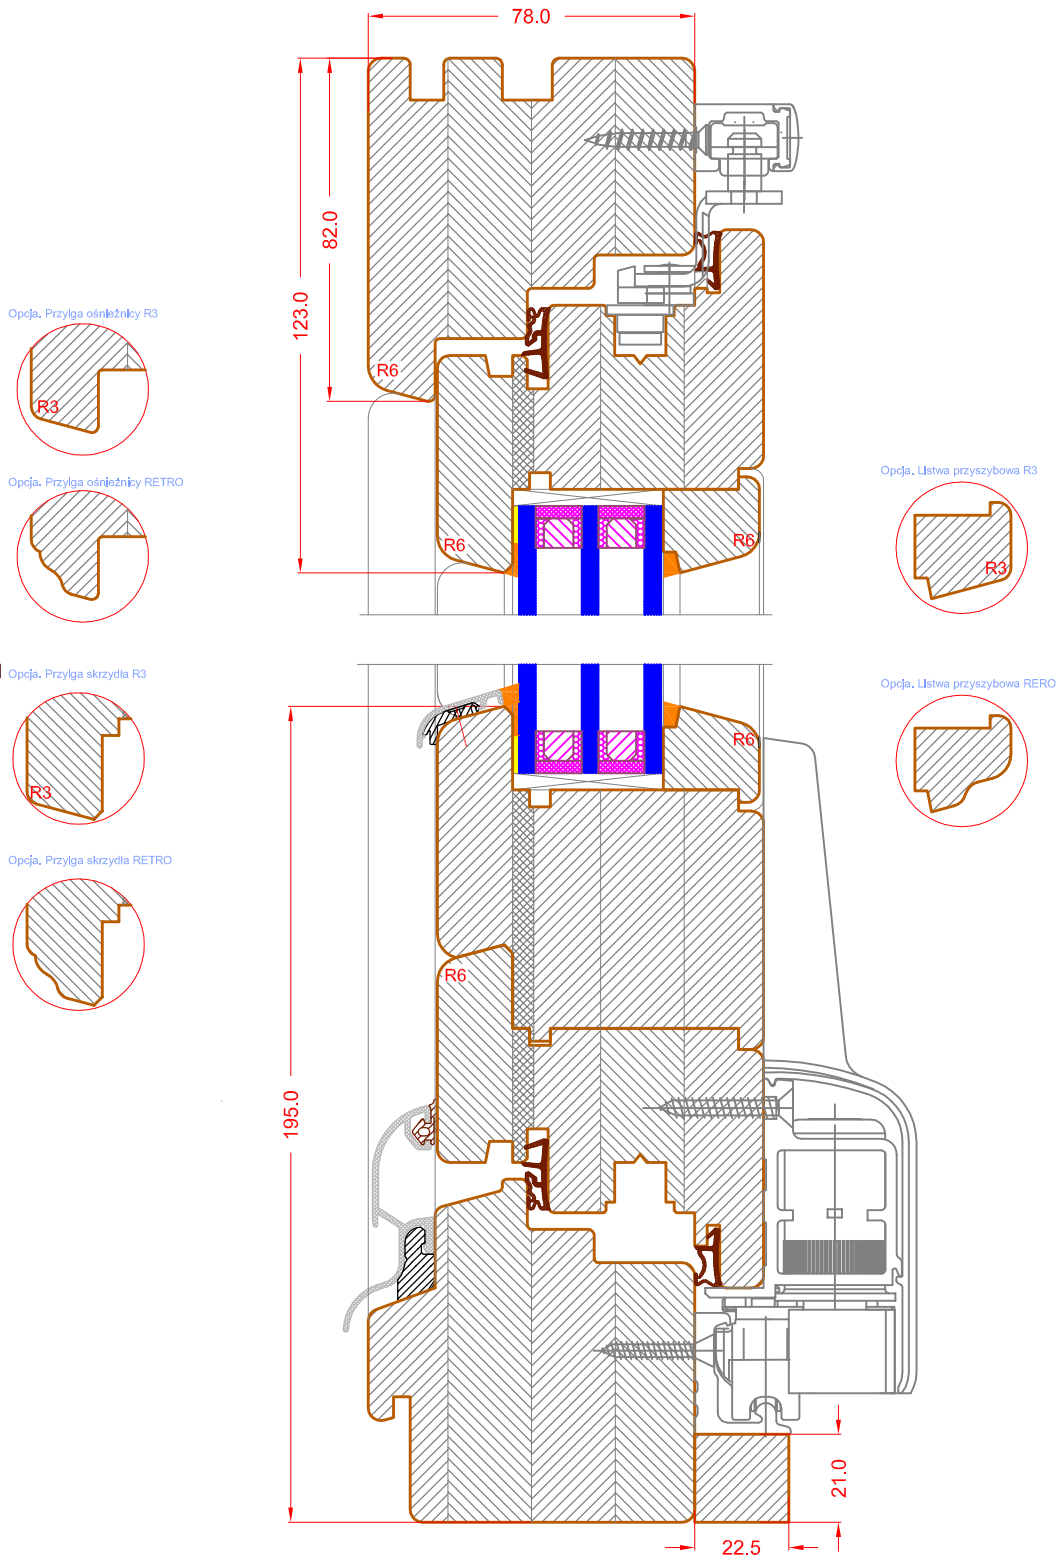

Wer.	Uwagi	Data	Podpis	Spr.
	Drzwi PSK 200Z na okuciach Siegenia,			

Nazwa	Profil EURO 78	P.P.H.:Export-Import DREW-TRANS Sp.J. Wólcza Mała 4, 77-200 Miastko	
Rysował	Aleksander Nowak		
Sprawdził	Aleksander Nowak		
Zatwierdził	Aleksander Nowak		
Data	09.07.2012	Skala	Nr rys.
Wersja	01/2012	1:2	E78\01\05